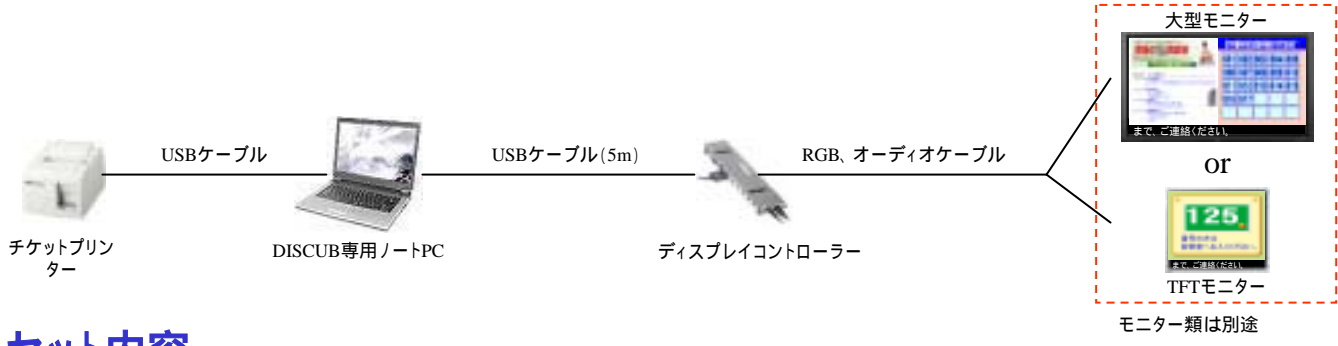

金融機関

金利情報、株式情報、為替情報等の発信から、各種金融商品のサービス情報を提供することができます。

また、お客様を番号で呼び出すことで、窓口業務をスムーズに行うことができます。

交通

運行状況や、乗り換え案内等のさまざまな情報を発信することができます。

また、お客様を番号で呼び出すことができ、さらなるサービス品質の向上にもつながります。

商業施設

飲食店から一般企業まで、様々なジャンルでご利用いただけます。デジタル媒体に置き換えることによって、ペーパーレスとなりエコロジー効果にもつながります。

また、お客様を番号で呼び出すことにより、

システム構成図

セット内容

DISCUB Premium ソフトウェア	
DISCUB専用ノートPC	
型番	WDBNP-01
CPU	Intel Celeron Mプロセッサ370 1.50GHz
主記憶メモリ	1GB DDR-SODIMM
内蔵HDD	60GB ATA/5400rpm
ネットワーク	100BASE-T
ドライブ	Cyberlink DVD Solution4.0 Multi V1.0 CPRM対応版
OS	Windows XP Home Edition SP2
表示サイズ	15インチ
表示画素数	1024 × 768
電力	付属ACアダプター (AC100V 50 / 60Hz)
外形寸法	360(W) × 34(H) × 267(D)mm
質量	2600g