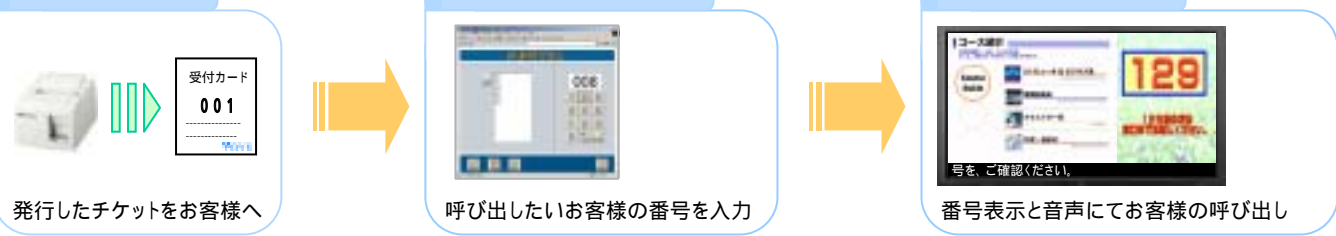

金融機関

金利情報、株式情報、為替情報等の発信から、各種金融商品のサービス情報を提供することができます。

また、お客様を番号で呼び出すことで、窓口業務をスムーズに行うことができます。

交通

運行状況や、乗り換え案内等のさまざまな情報を発信することができます。

また、お客様を番号で呼び出すことができ、さらなるサービス品質の向上にもつながります。

商業施設

飲食店から一般企業まで、様々なジャンルでご利用いただけます。デジタル媒体に置き換えることによって、ペーパーレスとなりエコロジー効果にもつながります。

また、お客様を番号で呼び出すことにより、

システム構成図

セット内容

DISCUB Premium ソフトウェア	
DISCUB専用ノートPC	
型番	WDBNP-01
CPU	Intel Celeron Mプロセッサ370 1.50GHz
主記憶メモリ	1GB DDR-SODIMM
内蔵HDD	60GB ATA/5400rpm
ネットワーク	100BASE-T
ドライブ	Cyberlink DVD Solution4.0 Multi V1.0 CPRM対応版
OS	Windows XP Home Edition SP2
表示サイズ	15インチ
表示画素数	1024 × 768
電力	付属ACアダプター (AC100V 50 / 60Hz)
外形寸法	360(W) × 34(H) × 267(D)mm
質量	2600g